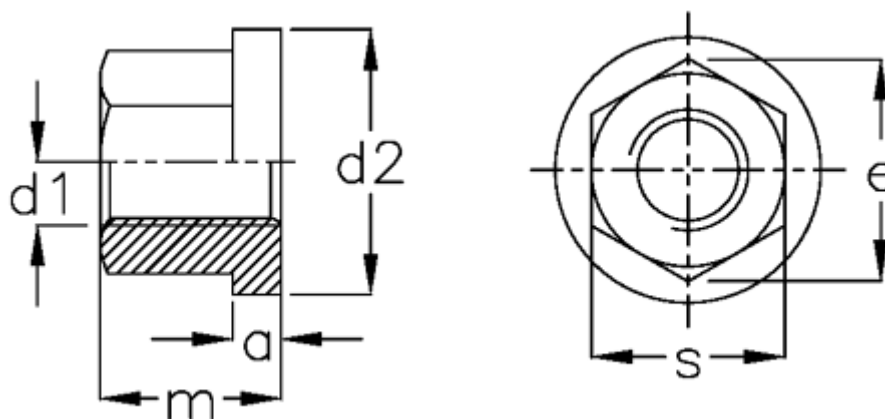

Varenummer: 20818510
Beskrivelse: E+G Sekskantmøtrik med krave
DIN 6331-M8

Mål

a = 3.5
d1 = M8
d2 = 18
e = 15.0
m = 12
s = 13